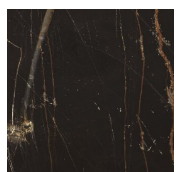


Platium

Oscar e Gabriele Buratti
2016

Platium

Oscar e Gabriele Buratti, 2016

Tavolo con piano in cristallo 15mm retroverniciato nero nella versione brillante e satinata. Importante bisellatura di 40mm su due lati del piano. Base in legno rivestito in marmo lucido naturale 20mm Sahara Noir e piatto a terra in acciaio inox lucido "supermirror". Disponibile anche nella versione con piano in cristallo 15mm e base in legno rivestito in cristallo 6mm retroverniciato nei colori nero, blue grigio o liquirizia, nella versione brillante o satinata oppure verniciata nella finitura esclusiva Cashmere gold grey o anthracite.

Table with 15mm black painted glass top in the bright or satin version. 40mm bevelled edges on two sides of the top. Wooden base covered with 20mm natural polished Sahara Noir marble and "supermirror" bright stainless steel bottom plate. Also available with 15mm glass top and wooden base covered with 6mm painted glass in the colours black, blue grey or liquorice, in the bright or satin version or painted with the exclusive "Cashmere" brushed finish in the colours gold grey or anthracite.

Cristallo / Glass

*Liquirizia
brillante
Bright liquorice*

*Liquirizia
satinato
Satin liquorice*

*Blu grigio
brillante
Bright blue
grey*

*Blu grigio
satinato
Satin blue grey*

*Nero brillante
Bright black*

*Nero satinato
Satin black*

*Cashmere gold
grey
Cashmere gold
grey*

*Cashmere
anthracite
Cashmere
anthracite*

Marmo / Marble

*Sahara Noir
Sahara Noir*
